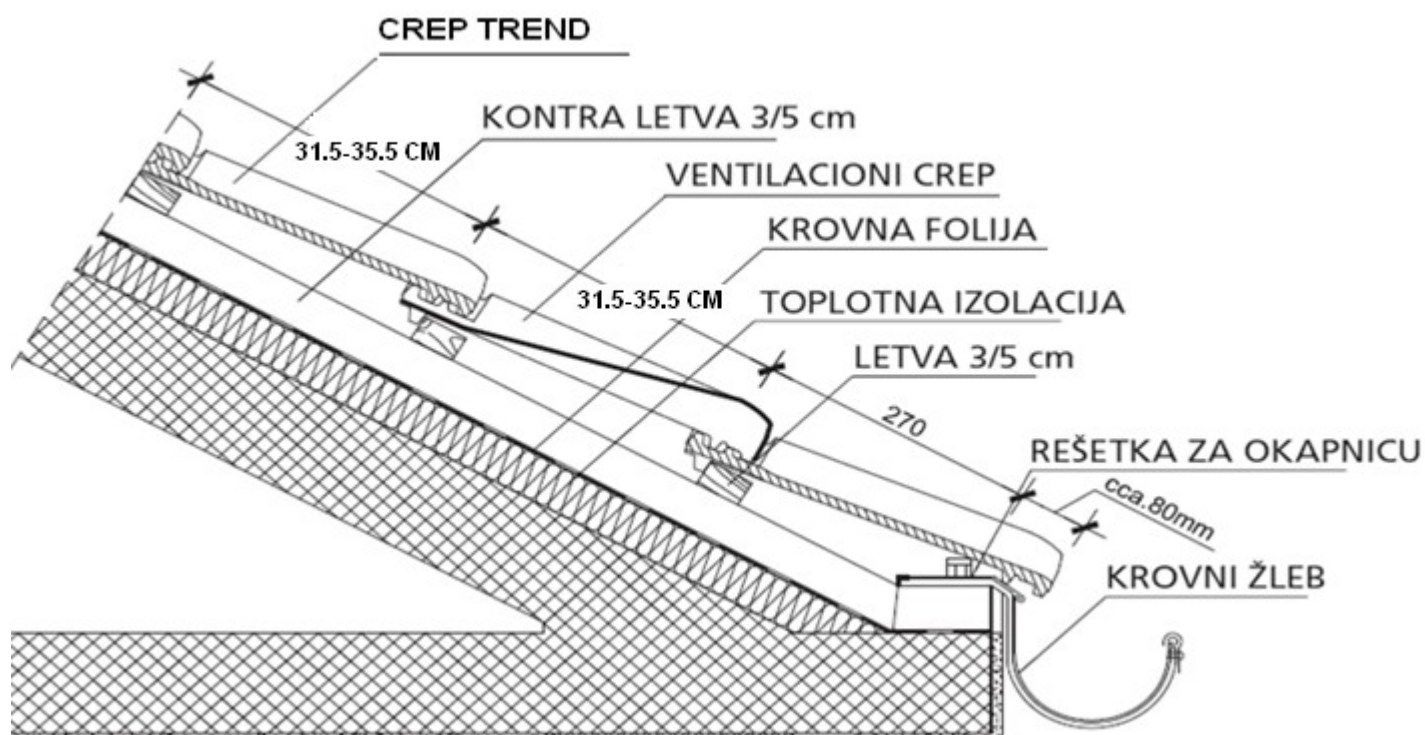

TREND**NEXE NOVI BEČEJ**

CREP-CENA - KOM

CREP-CENA - M/2

POKLOPNICA / KOM

SRPS EN 1304

PROSEČNA MASA	2,75 - 2,9 kg
POJEDINAČNE DIMENZIJE CREPA	cca 415 x 260 mm
UTROŠAK NA 1m ² KROVA	12,5 - 14,7 kom.
KLIZNO LETVISANJE	31,5 - 35,5 cm
MAKSIMALNA POKRIVNA DUŽINA	cca 360 mm
POKRIVNA ŠIRINA	cca 220 mm
PAKOVANJE	320 komada na paleti u pet redova (težina pakovanja: cca 900 kg)
DIMENZIJE PAKOVANJA	1133 mm x 850 mm

Prema SRPS EN 539-2 u pogledu otpornosti prema mrazu odgovara za zonu B

PROSEČNA MASA	3,2 - 3,4 kg
UTROŠAK NA 1m ² KROVA	2,65 kom
POKRIVNA DUŽINA	cca 360 mm
PAKOVANJE	180 komada na paleti u tri reda (težina pakovanja: cca 650 kg)
DIMENZIJE PAKOVANJA	1133 x 850 mm