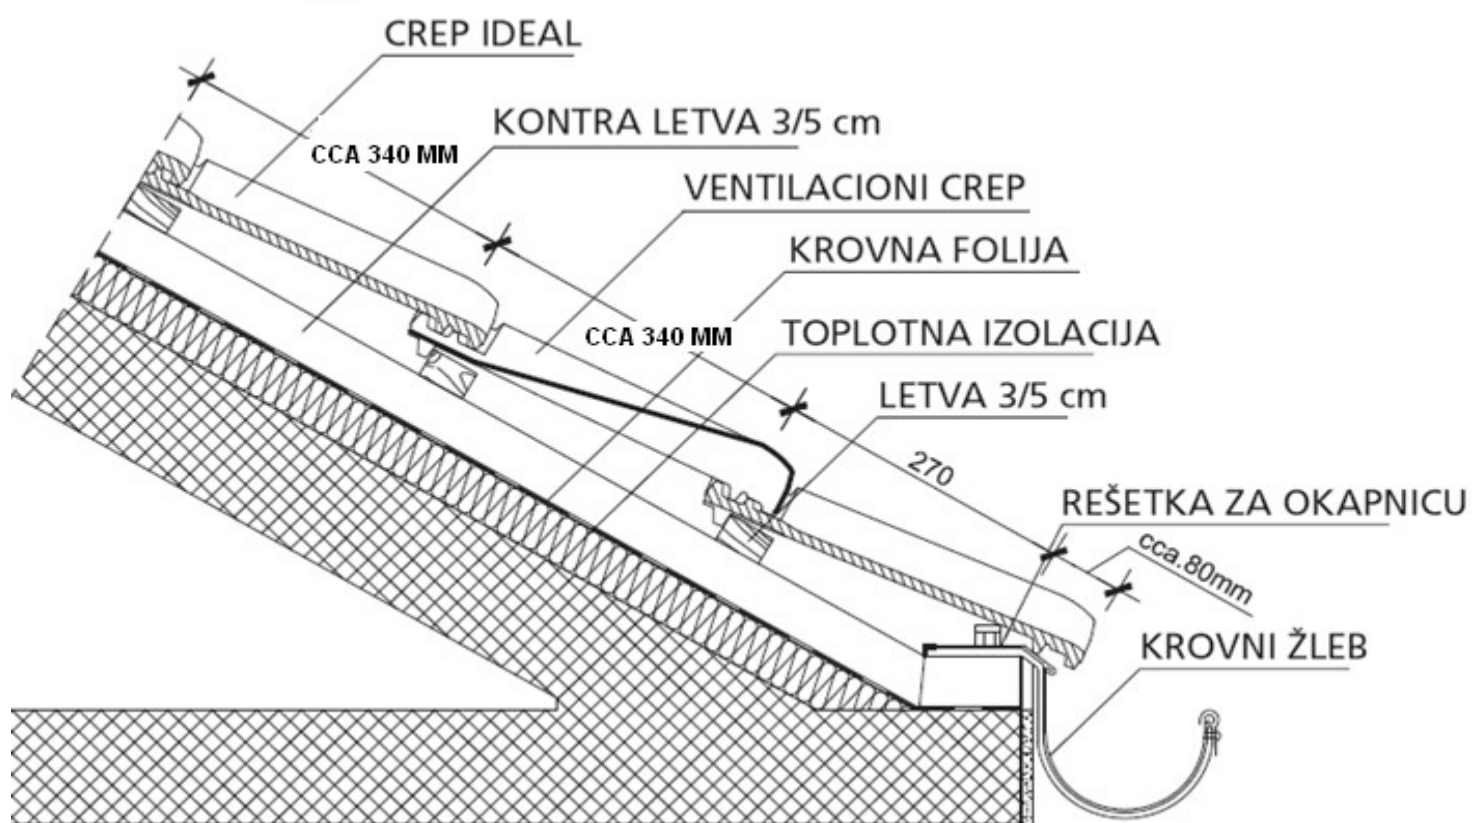

IDEAL**NEXE NOVI BEČEJ**

CREP-CENA - KOM

CREP-CENA - M/2

POKLOPNICA / KOM

SRPS EN 1304

PROSEČNA MASA	2,9 - 3,1 kg
UTROŠAK NA 1m ² KROVA	cca 14,7 kom
PREPORUČENI RAZMAK LETAVA	cca 340 mm
MINIMALNI DOZVOLJENI NAGIB KROVA	22°
POKRIVNE DIMENZIJE	cca 340 x 200 mm
PAKOVANJE	320 komada na paleti u pet redova (težina pakovanja: cca 1000 kg)
DIMENZIJE PAKOVANJA	1133 mm x 850 mm

Prema SRPS EN 539-2 u pogledu otpornosti prema mrazu odgovara za zonu B

PROSEČNA MASA	3,2 - 3,4 kg
UTROŠAK NA 1m ² KROVA	2,65 kom
POKRIVNA DUŽINA	cca 360 mm
PAKOVANJE	180 komada na paleti u tri reda (težina pakovanja: cca 650 kg)
DIMENZIJE PAKOVANJA	1133 x 850 mm