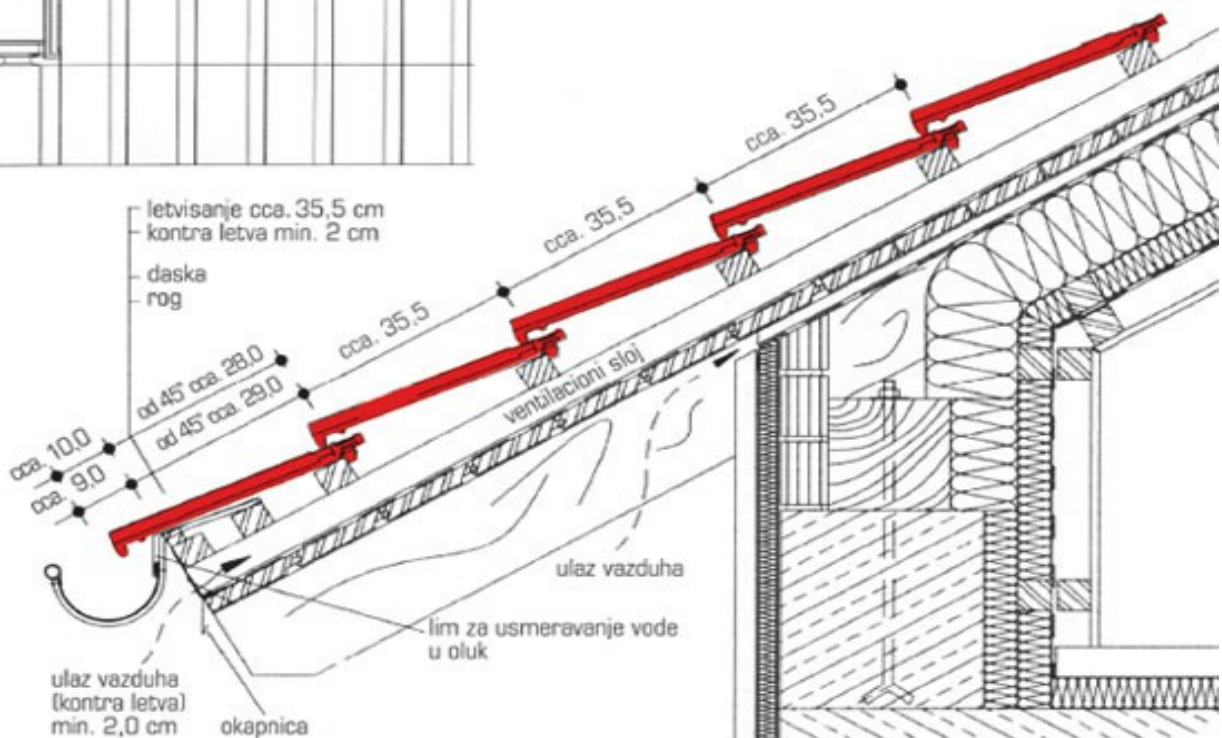

MAESTRAL LUX

MLADOST LESKOVAC

CREP-CENA - KOM

CREP-CENA - M/2

POKLOPNICA / KOM

Masa jednog komada:	3,06 kg
Dužina:	415 mm
Širina:	260 mm
Pokrivna dužina:	cca. 35,8 cm
Pokrivna širina:	cca. 21,4 cm
Potrebna komada 1m²:	13 +/- 2%
Razmak između letvica:	35,5 cm
Savojna čvrstoća:	3,03 kN
Minimalni nagib krova:	20°
C1-350/210-I	