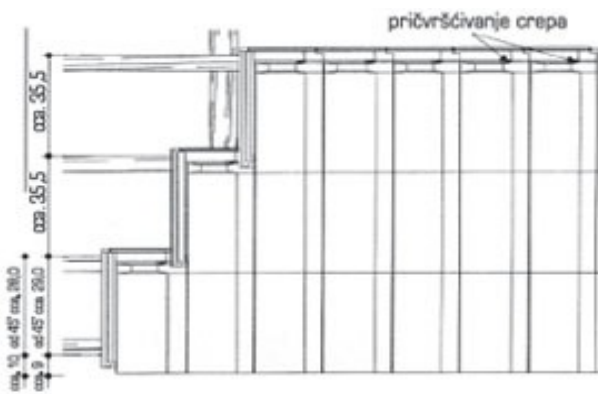

MAESTRAL LUX

MLADOST LESKOVAC

CREP-CENA - KOM

CREP-CENA - M/2

POKLOPNICA / KOM

Masa jednog komada:	3,06 kg
Dužina:	415 mm
Širina:	260 mm
Pokrivna dužina:	cca. 35,8 cm
Pokrivna širina:	cca. 21,4 cm
Potrebna komada 1m²:	13 +/- 2%
Razmak između letvica:	35,5 cm
Savojna čvrstoća:	3,03 kN
Minimalni nagib krova:	20°
C1-350/210-I	